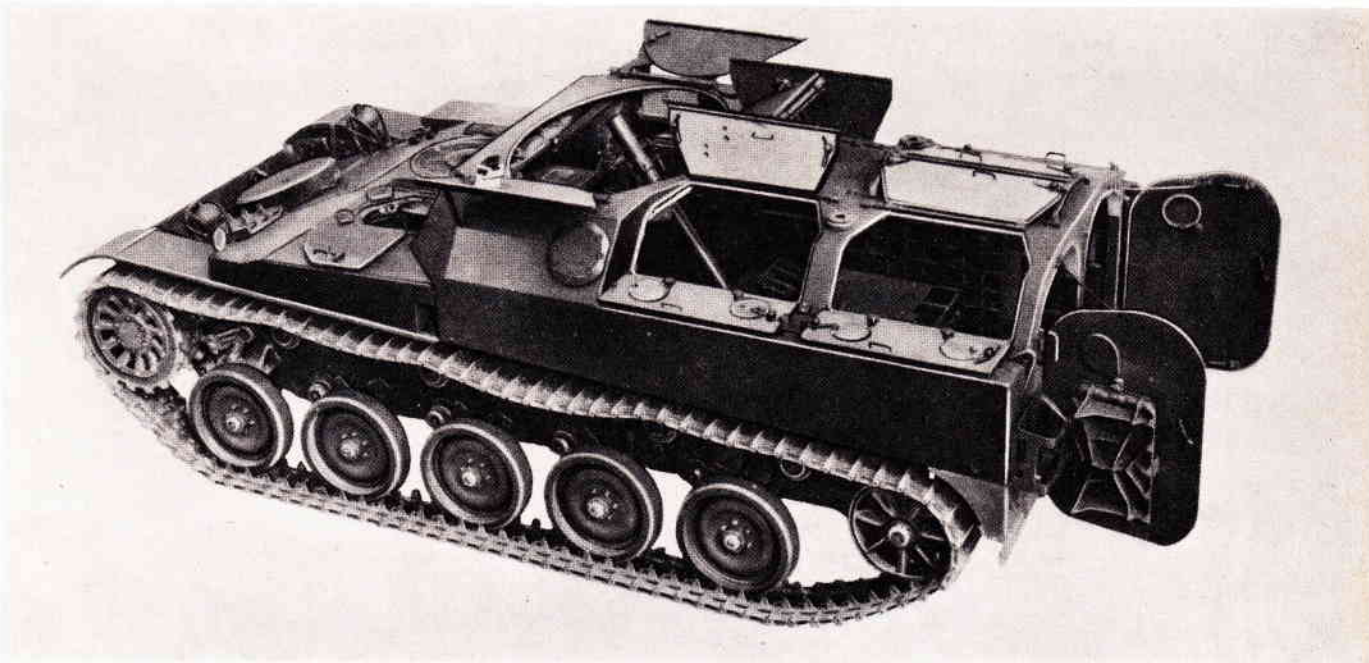

Frankreich

Panzermörser

A

Vehicule Chenillé Porte-Mortier de 81 ou 120 mm
PzMrs 81 oder 120 mm

AMX-PM

Erkennungsmerkmale: Fahrzeug äußerlich identisch mit SPz AMX-VTP, jedoch ohne Drehturm. Vorn in der Mitte Öffnung im Dach, abdeckbar durch zwei Klappen. Mörser kann vom Fahrzeug oder vom Boden feuern.

MASS- UND LEISTUNGSANGABEN:

AMX-PM

Länge: 5,70 m
Breite: 2,70 m
Höhe: 2,10 m

Leistungsgewicht: 16 PS/t
Panzerung: 30-20-15 mm
Besatzung: 7 Mann

Bewaffnung: 1 × Mrs 81 mm oder
 1 × Mrs 120 mm