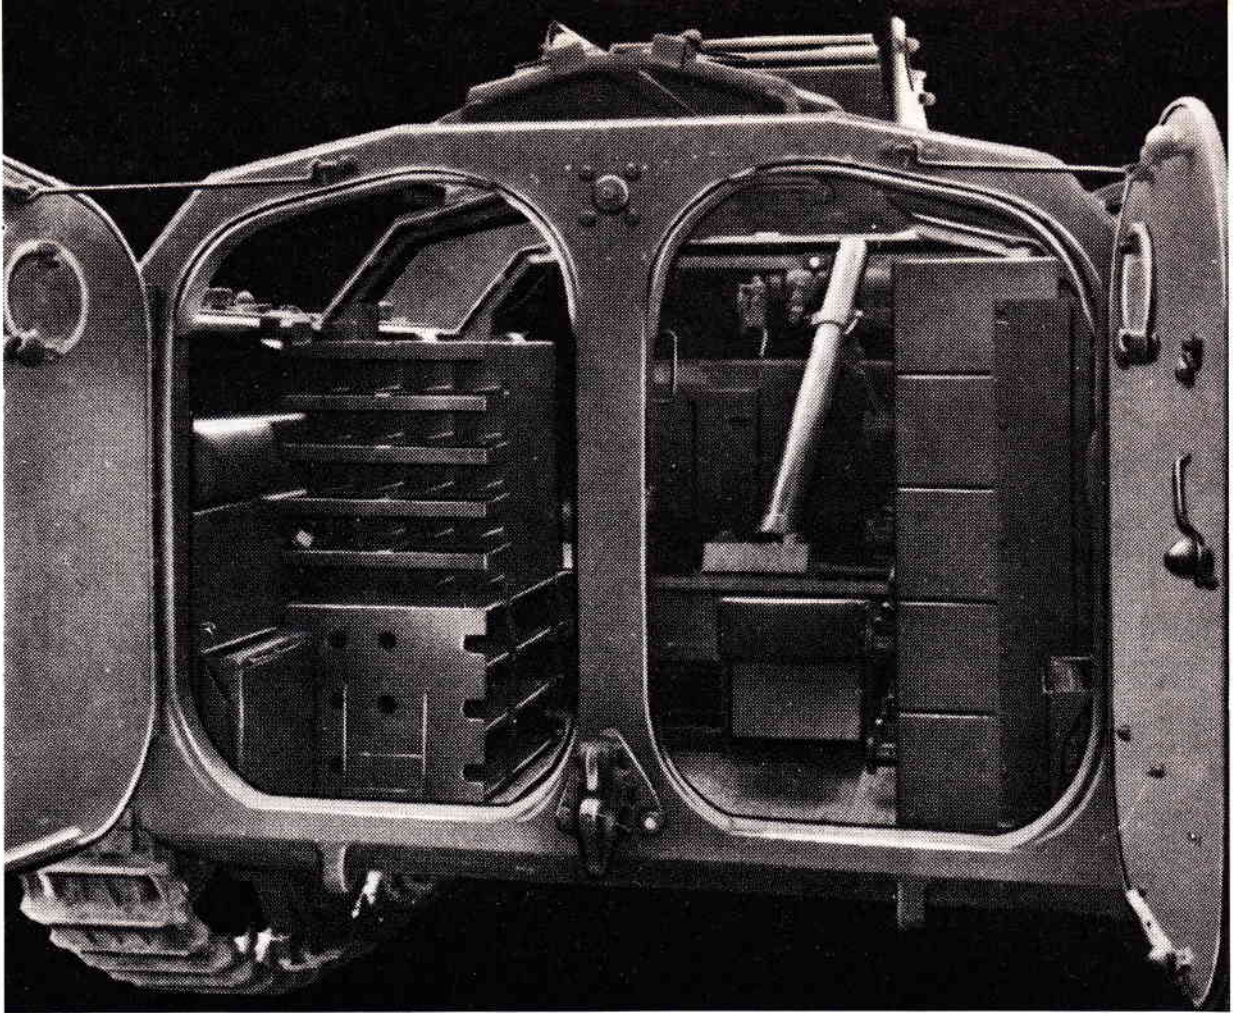

Frankreich

Panzermörser

A

Vehicule Chenillé Porte-Mortier de 81 ou 120 mm
PzMrs 81 oder 120 mm

AMX-PM

Erkennungsmerkmale: Fahrzeug äußerlich identisch mit SPz AMX-VTP, jedoch ohne Drehturm. Vorn in der Mitte Öffnung im Dach, abdeckbar durch zwei Klappen. Mörser kann vom Fahrzeug oder vom Boden feuern.

MASS- UND LEISTUNGSANGABEN:

AMX-PM

Länge: 5,70 m
Breite: 2,70 m
Höhe: 2,10 m

Leistungsgewicht: 16 PS/t
Panzerung: 30-20-15 mm
Besatzung: 7 Mann

Bewaffnung: 1 × Mrs 81 mm oder
 1 × Mrs 120 mm