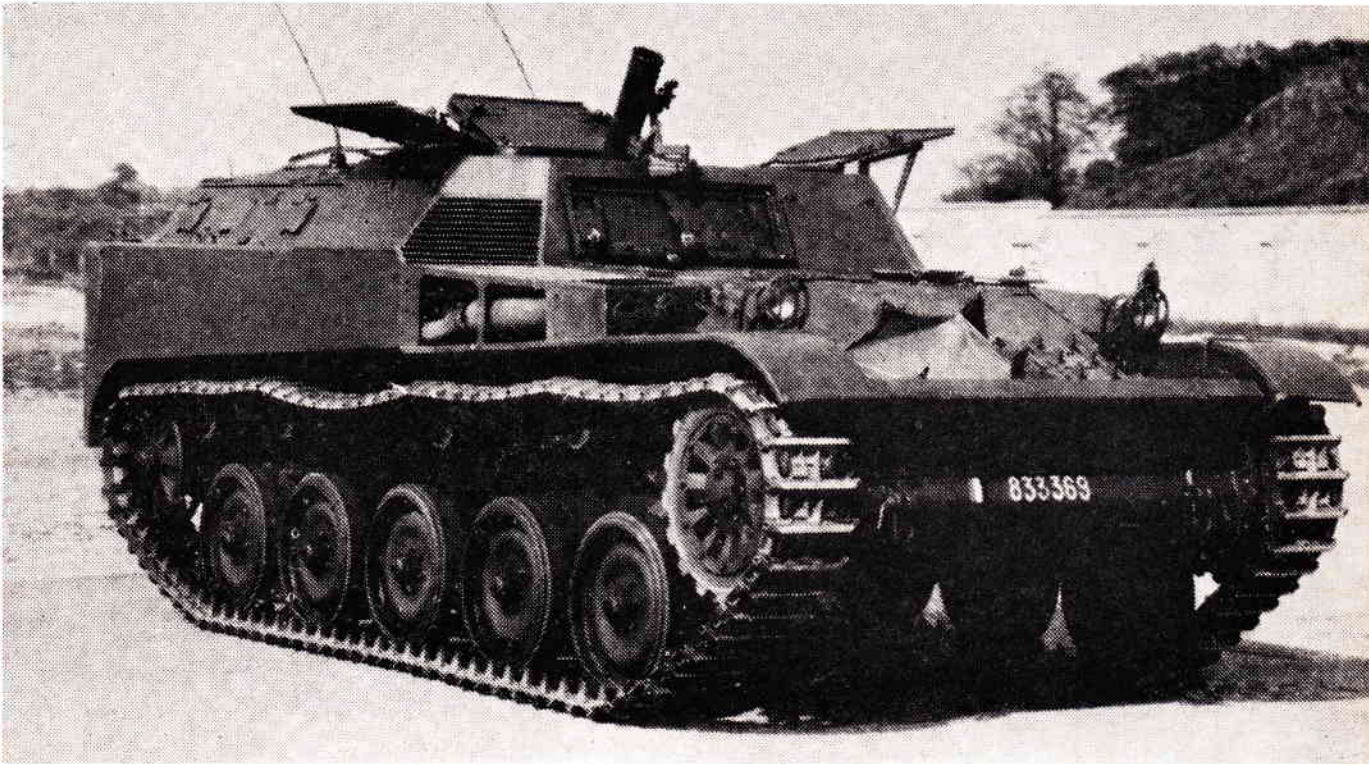

Frankreich

Panzermörser

A

Vehicule Chenillé Porte-Mortier de 81 ou 120 mm
PzMrs 81 oder 120 mm

AMX-PM

Erkennungsmerkmale: Fahrzeug äußerlich identisch mit SPz AMX-VTP, jedoch ohne Drehturm. Vorn in der Mitte Öffnung im Dach, abdeckbar durch zwei Klappen. Mörser kann vom Fahrzeug oder vom Boden feuern.

MASS- UND LEISTUNGSANGABEN:

AMX-PM

Länge: 5,70 m
Breite: 2,70 m
Höhe: 2,10 m

Leistungsgewicht: 16 PS/t
Panzerung: 30-20-15 mm
Besatzung: 7 Mann

Bewaffnung: 1 × Mrs 81 mm oder
 1 × Mrs 120 mm